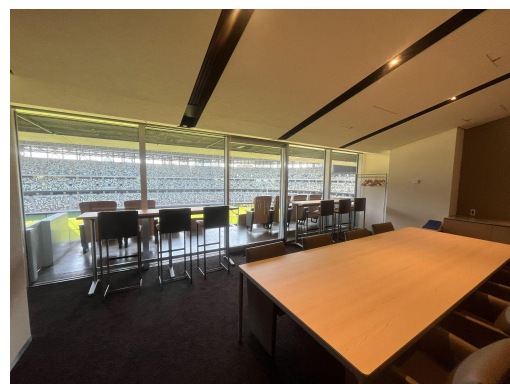

いざ!スポ Produce ランフェス2024国立競技場

VIPルーム付き参加チケット

購入をご希望の方は、お問い合わせフォームから【VIPルームチケット】をお選びください。

- イベント名 : いざ!スポ Produce ランフェス2024国立競技場
- 日程 : 2024年11月4日(月祝)
- 会場 : 国立競技場
- 対象種目 : リレーマラソン(フル・ハーフ)

募集数
先着10チーム
(10部屋)

☆VIPルーム付き参加チケットについて

いざ!スポ Produce ランフェス2024国立競技場のVIPルーム付き参加チケットの販売となります。会社の仲間やお取引先を招待しての親睦会(ランニング接待)、ご家族やお友達とVIPルームを使つての特別体験をしてみませんか？

概要

国立競技場のVIPルーム(1室)をご用意します。レース前、レース中、レース後、イベント中は自由にメンバー(15名まで)がVIPルームをご利用いただけます！※ご利用時間は19時までとなります。

料金

1チームあたり275,000円(税込)
* チームエントリー費15名までのメンバーエントリー費込み
※ハーフかフルマラソンのどちらかをお選びください。
※ほかの種目に参加をご希望の場合は、別途エントリーをお願いします。

お支払方法

大会事務局より、ご希望の宛名で請求書を発行します。指定期日までにお振込みをお願いします。※大会事前にお振込みが必要です。

ご購入方法

本大会公式HPの下記お問い合わせフォームまたはQRよりお申込みください。

<https://izaspo.com/contact/>

※お申込み期日:2024年10月10日まで

注意事項

- ※飲食料金は含まれません。
- ※飲食物の持ち込みは可能です。
- ※15名までの利用に応援参加も含まれます。